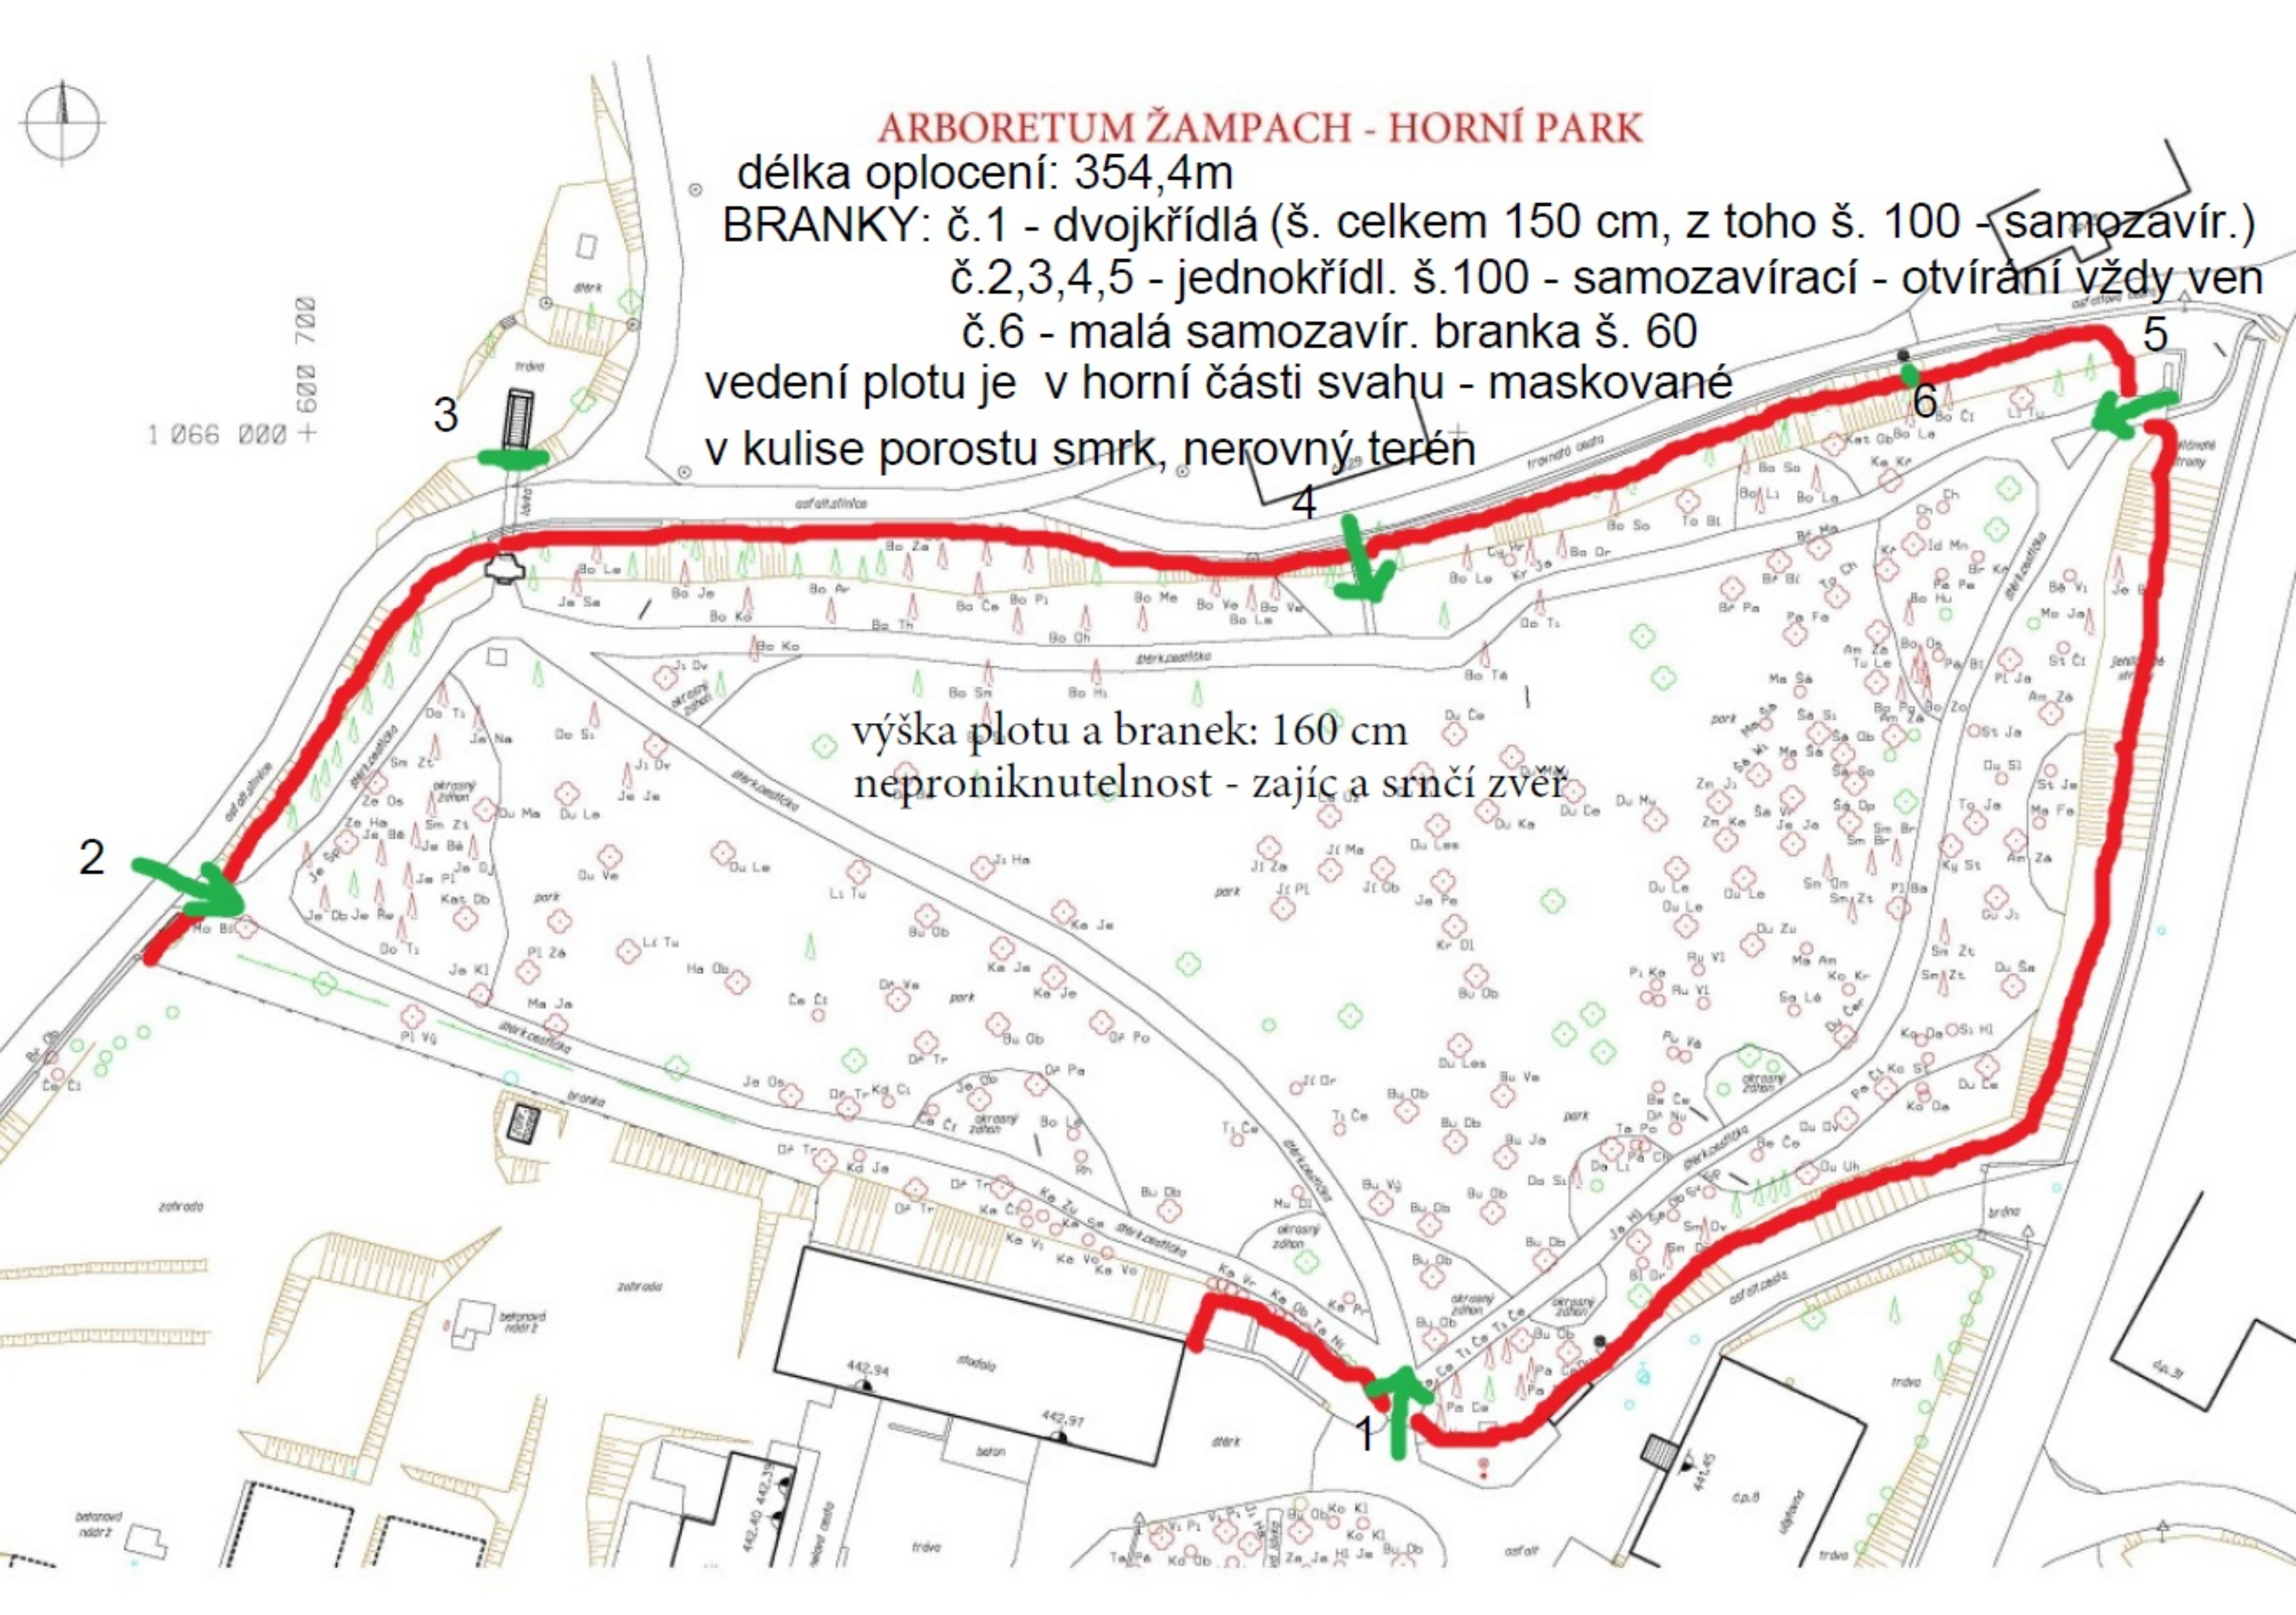

ARBORETUM ŽAMPACH - HORNÍ PARK

délka oplocení: 354,4m

BRANKY: č.1 - dvojkřídlá (š. celkem 150 cm, z toho š. 100 - samozavír.)

č.2,3,4,5 - jednokřídl. š.100 - samozavírací - otvírání vždy ven

č.6 - malá samozavír. branka š. 60

vedení plotu je v horní části svahu - maskované
v kulise porostu smrk, nerovný terén

výška plotu a branek: 160 cm

neproniknutelnost - zajíc a srnčí zvěř

ARBORETUM ŽAMPACH - HORNÍ PARK

1 066 000 +
600 700