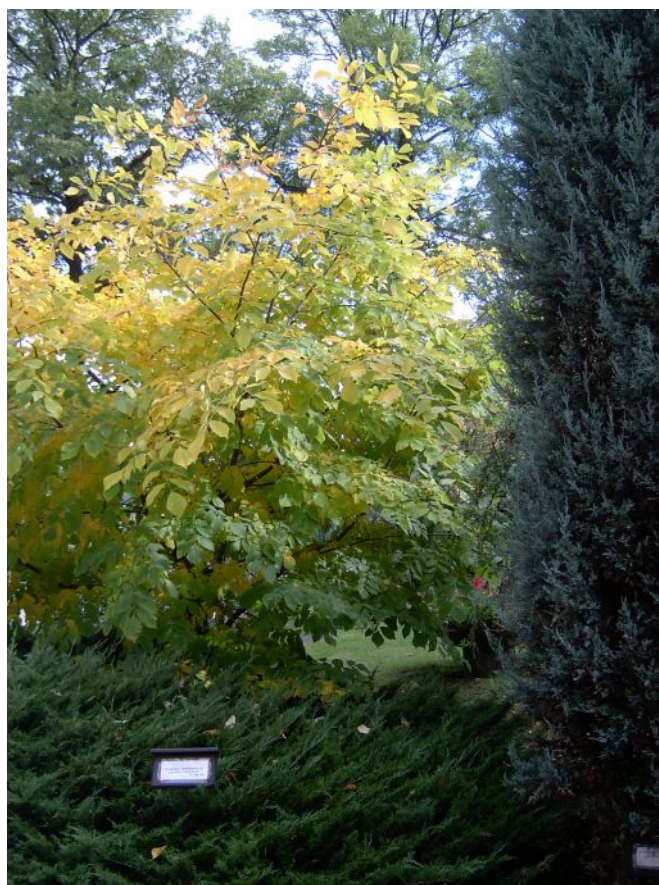

Jméno: Křehovětvec žlutý-Cladratis lutea, na podzim, 2005