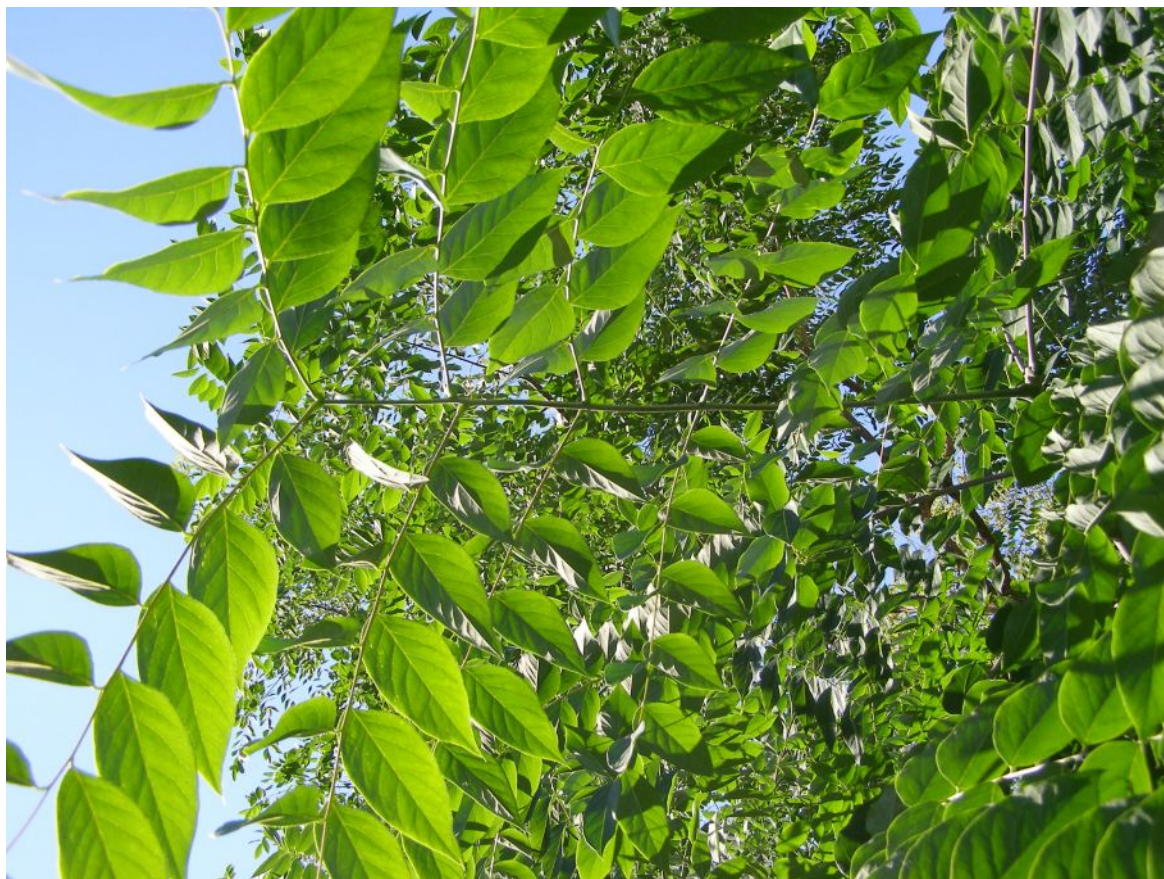

Jméno: Modřín japonský-*Larix leptolepis*, detail, 2006

Jméno: Moruše bílá, převislá-*Morus alba* 'Pendula' 2005

Jméno: Nahovětvec dvoudomý-*Gymnocladus dioica*, 2006

Jméno: Pabuk antarktický-*Nothofagus antarctica*,2006